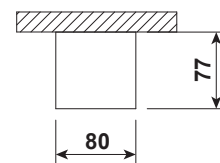

Wattage of products may vary due to constant LED efficacy improvements. Luminous flux & Luminaire Power tolerance +/- 10%.

System power consumption (LED module & driver) depends on components used

Index no.	Lumen output [lm]	Power [W]	Colour temp. [K]	CRI	Lifetime [H]	Warranty [Years]	MacAdam [SDCM]	Length [mm]	Weight [kg]
4589.2200/830	2200	15	3000	Ra > 80	50.000	5	3	587	1,70
4589.2200/840	2200	15	4000	Ra > 80	50.000	5	3	587	1,70
4589.3300/830	3300	23	3000	Ra > 80	50.000	5	3	868	2,20
4589.3300/840	3300	23	4000	Ra > 80	50.000	5	3	868	2,20
4589.4400/830	4400	29	3000	Ra > 80	50.000	5	3	1149	2,70
4589.4400/840	4400	29	4000	Ra > 80	50.000	5	3	1149	2,70
4589.5500/830	5500	36	3000	Ra > 80	50.000	5	3	1430	3,70
4589.5500/840	5500	36	4000	Ra > 80	50.000	5	3	1430	3,70
4589.8000/830	8000	54	3000	Ra > 80	50.000	5	3	1149	2,70
4589.8000/840	8000	54	4000	Ra > 80	50.000	5	3	1149	2,70
4589.10000/830	10000	67	3000	Ra > 80	50.000	5	3	1430	3,70
4589.10000/840	10000	67	4000	Ra > 80	50.000	5	3	1430	3,70
UP/DN									
4589.UD.6600/830	6600	44	3000	Ra > 80	50.000	5	3	1149	2,70
4589.UD.6600/840	6600	44	4000	Ra > 80	50.000	5	3	1149	2,70
4589.UD.8800/830	8800	58	3000	Ra > 80	50.000	5	3	1430	3,70
4589.UD.8800/840	8800	58	4000	Ra > 80	50.000	5	3	1430	3,70